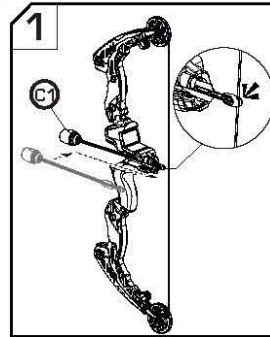

-Montage door een volwassene
is vereist.
Kruiskopschroevendraaier
is nodig.

-A montar por un adulto.
Requiere el uso de un destornillador
Phillips/Cabeza de estrella.

-Deve essere montato da un adulto.
È necessario un cacciavite
Phillips/a stella.

Assemblage • Assembly • Montage • Montaje • Montaggio

Accrocher • To Attach • Zum Befestigen • Vastmaken • Para atacar • Applicazione

Attention ! Ne convient pas aux enfants de moins de 3 ans. Petites parties. Danger d'étouffement. Conserver la notice pour référence future. Elle contient des informations importantes.

Ne pas viser les yeux ou le visage.
Utilisez uniquement les flèches
fournies avec le produit. Ne modifiez
pas l'arc ou les flèches. N'utilisez pas
les flèches si le bout est détaché.
Ne pas viser les personnes ou les
animaux.