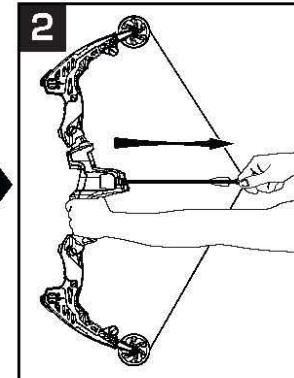

-Montage door een volwassene
is vereist.
Kruiskopschroevendraaier
is nodig.

-A montar por un adulto.
Requiere el uso de un destornillador
Phillips/Cabeza de estrella.

-Deve essere montato da un adulto.
È necessario un cacciavite
Phillips/a stella.

Assemblage • Assembly • Montage • Montaje • Montaggio

Accrocher • To Attach • Zum Befestigen • Vastmaken • Para atacar • Applicazione

Attention ! Ne convient pas aux enfants de moins de 3 ans. Petites parties. Danger d'étouffement. Conserver la notice pour référence future. Elle contient des informations importantes.

Ne pas viser les yeux ou le visage.
Utilisez uniquement les flèches
fournies avec le produit. Ne modifiez
pas l'arc ou les flèches. N'utilisez pas
les flèches si le bout est détaché.
Ne pas viser les personnes ou les
animaux.