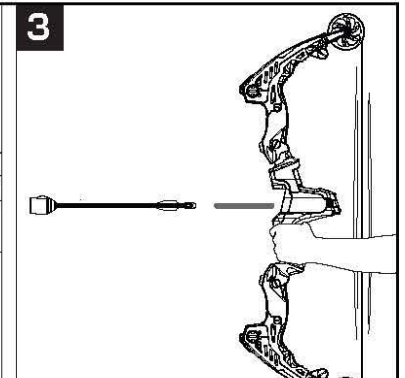

-Montage door een volwassene
is vereist.
Kruiskopschroevendraaier
is nodig.

-A montar por un adulto.
Requiere el uso de un destornillador
Phillips/Cabeza de estrella.

-Deve essere montato da un adulto.
È necessario un cacciavite
Phillips/a stella.

Assemblage • Assembly • Montage • Montaje • Montaggio

Accrocher • To Attach • Zum Befestigen • Vastmaken • Para atacar • Applicazione

Attention ! Ne convient pas aux enfants de moins de 3 ans. Petites parties. Danger d'étouffement. Conserver la notice pour référence future. Elle contient des informations importantes.

Ne pas viser les yeux ou le visage.
Utilisez uniquement les flèches
fournies avec le produit. Ne modifiez
pas l'arc ou les flèches. N'utilisez pas
les flèches si le bout est détaché.
Ne pas viser les personnes ou les
animaux.