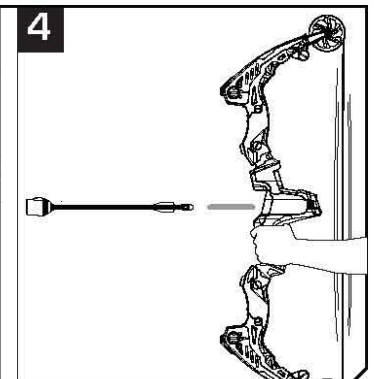

-Montage door een volwassene
is vereist.
Kruiskopschroevendraaier
is nodig.

-A montar por un adulto.
Requiere el uso de un destornillador
Phillips/Cabeza de estrella.

-Deve essere montato da un adulto.
È necessario un cacciavite
Phillips/a stella.

Assemblage • Assembly • Montage • Montaje • Montaggio

Accrocher • To Attach • Zum Befestigen • Vastmaken • Para atacar • Applicazione

Attention ! Ne convient pas aux enfants de moins de 3 ans. Petites parties. Danger d'étouffement. Conserver la notice pour référence future. Elle contient des informations importantes.

Ne pas viser les yeux ou le visage.
Utilisez uniquement les flèches
fournies avec le produit. Ne modifiez
pas l'arc ou les flèches. N'utilisez pas
les flèches si le bout est détaché.
Ne pas viser les personnes ou les
animaux.