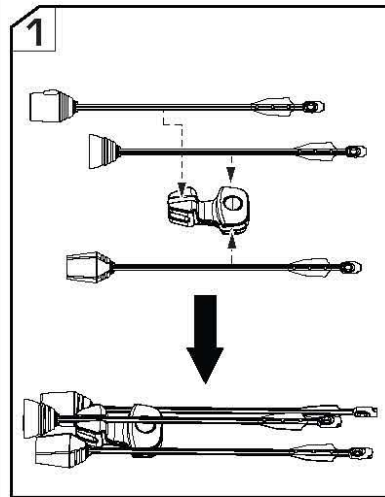

-Montage door een volwassene
is vereist.
Kruiskopschroevendraaier
is nodig.

-A montar por un adulto.
Requiere el uso de un destornillador
Phillips/Cabeza de estrella.

-Deve essere montato da un adulto.
È necessario un cacciavite
Phillips/a stella.

Assemblage • Assembly • Montage • Montaje • Montaggio

Accrocher • To Attach • Zum Befestigen • Vastmaken • Para atacar • Applicazione

Attention ! Ne convient pas aux enfants de moins de 3 ans. Petites parties. Danger d'étouffement. Conserver la notice pour référence future. Elle contient des informations importantes.