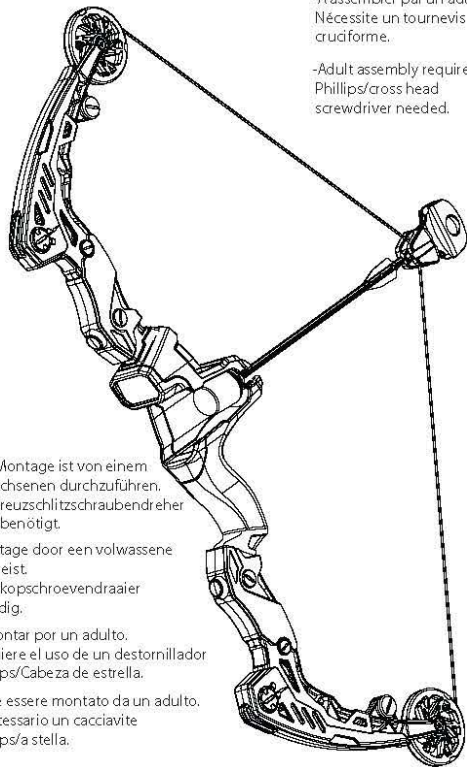

6+

-A assembler par un adulte.
Nécessite un tournevis
cruciforme.

-Adult assembly required.
Phillips/cross head
screwdriver needed.

-Die Montage ist von einem
Erwachsenen durchzuführen.
Ein Kreuzschlitzschraubendreher
wird benötigt.

-Montage door een volwassene
is vereist.
Kruiskopschroevendraaier
is nodig.

-A montar por un adulto.
Requiere el uso de un destornillador
Phillips/Cabeza de estrella.

-Deve essere montato da un adulto.
È necessario un cacciavite
Phillips/a stella.