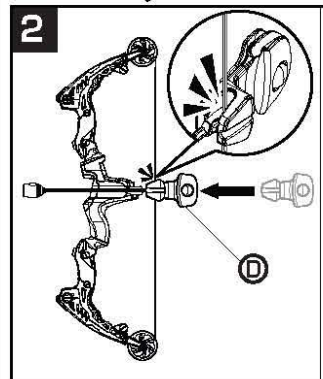

-Montage door een volwassene
is vereist.
Kruiskopschroevendraaier
is nodig.

-A montar por un adulto.
Requiere el uso de un destornillador
Phillips/Cabeza de estrella.

-Deve essere montato da un adulto.
È necessario un cacciavite
Phillips/a stella.

Assemblage • Assembly • Montage • Montaje • Montaggio

Accrocher • To Attach • Zum Befestigen • Vastmaken • Para atacar • Applicazione

Attention ! Ne convient pas aux enfants de moins de 3 ans. Petites parties. Danger d'étouffement. Conserver la notice pour référence future. Elle contient des informations importantes.

Ne pas viser les yeux ou le visage.
Utilisez uniquement les flèches
fournies avec le produit. Ne modifiez
pas l'arc ou les flèches. N'utilisez pas
les flèches si le bout est détaché.
Ne pas viser les personnes ou les
animaux.