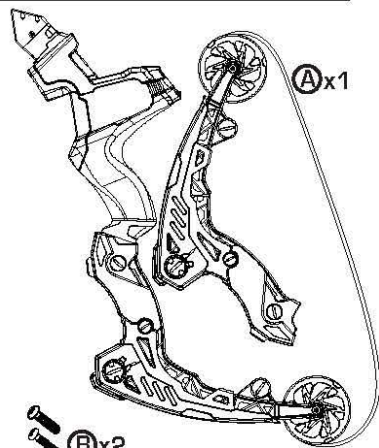

-Die Montage ist von einem
Erwachsenen durchzuführen.
Ein Kreuzschlitzschraubendreher
wird benötigt.

-Montage door een volwassene
is vereist.
Kruiskopschroevendraaier
is nodig.

-A montar por un adulto.
Requiere el uso de un destornillador
Phillips/Cabeza de estrella.

-Deve essere montato da un adulto.
È necessario un cacciavite
Phillips/a stella.

Contenu • Contents • Inhalt • Inhoud •
Contenido • Contenuto

A x1

B x2

C1 x1

C2 x1

C3 x1

D x1

Tirer • To Launch • Schieten • Zum Abschießen • Para lanzar • Lancio