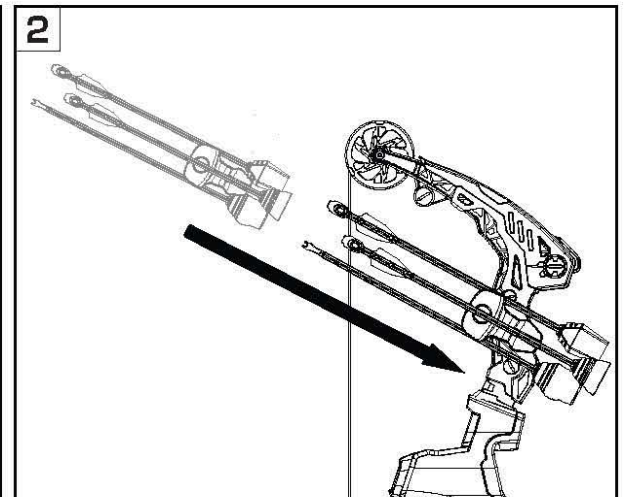

-Montage door een volwassene
is vereist.
Kruiskopschroevendraaier
is nodig.

-A montar por un adulto.
Requiere el uso de un destornillador
Phillips/Cabeza de estrella.

-Deve essere montato da un adulto.
È necessario un cacciavite
Phillips/a stella.

Assemblage • Assembly • Montage • Montaje • Montaggio

Accrocher • To Attach • Zum Befestigen • Vastmaken • Para atacar • Applicazione

Attention ! Ne convient pas aux enfants de moins de 3 ans. Petites parties. Danger d'étouffement. Conserver la notice pour référence future. Elle contient des informations importantes.