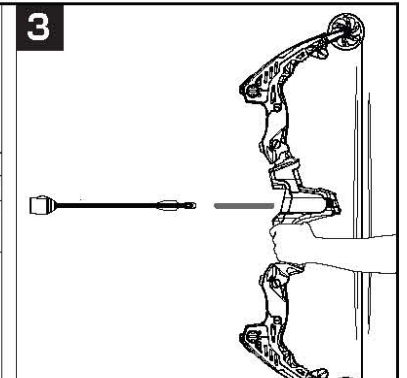

6+

-A assembler par un adulte.
Nécessite un tournevis
cruciforme.

-Adult assembly required.
Phillips/cross head
screwdriver needed.

-Die Montage ist von einem
Erwachsenen durchzuführen.
Ein Kreuzschlitzschraubendreher
wird benötigt.

-Montage door een volwassene
is vereist.
Kruiskopschroevendraaier
is nodig.

-A montar por un adulto.
Requiere el uso de un destornillador
Phillips/Cabeza de estrella.

-Deve essere montato da un adulto.
È necessario un cacciavite
Phillips/a stella.

Contenu • Contents • Inhalt • Inhoud •
Contenido • Contenuto

A x1

B x2

C1 x1

C2 x1

C3 x1

D x1

Tirer • To Launch • Schieten • Zum Abschießen • Para lanzar • Lancio

1

2

3

2

3

4

Accrocher • To Attach • Zum Befestigen • Vastmaken • Para atacar • Applicazione

1

2

Assemblage • Assembly • Montage • Montaje • Montaggio

1

2

3