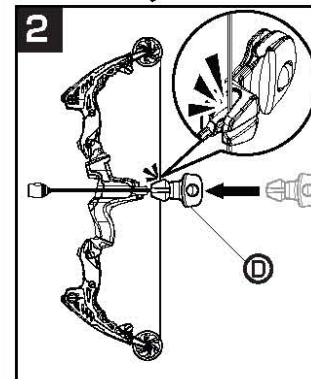

6+

-A assembler par un adulte.
Nécessite un tournevis
cruciforme.

-Adult assembly required.
Phillips/cross head
screwdriver needed.

-Die Montage ist von einem
Erwachsenen durchzuführen.
Ein Kreuzschlitzschraubendreher
wird benötigt.

-Montage door een volwassene
is vereist.
Kruiskopschroevendraaier
is nodig.

-A montar por un adulto.
Requiere el uso de un destornillador
Phillips/Cabeza de estrella.

-Deve essere montato da un adulto.
È necessario un cacciavite
Phillips/a stella.

Contenu • Contents • Inhalt • Inhoud •
Contenido • Contenuto

A x1

B x2

C1 x1

C2 x1

C3 x1

D x1

Tirer • To Launch • Schieten • Zum Abschießen • Para lanzar • Lancio

1

2

3

2

3

4

Accrocher • To Attach • Zum Befestigen • Vastmaken • Para atacar • Applicazione

1

2

Assemblage • Assembly • Montage • Montaje • Montaggio

1

2

3