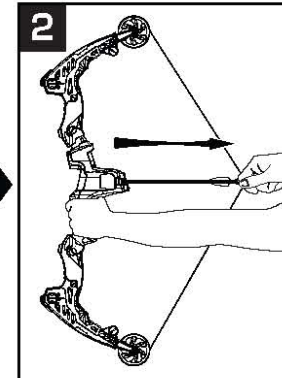

6+

-A assembler par un adulte.
Nécessite un tournevis
cruciforme.

-Adult assembly required.
Phillips/cross head
screwdriver needed.

-Die Montage ist von einem
Erwachsenen durchzuführen.
Ein Kreuzschlitzschraubendreher
wird benötigt.

-Montage door een volwassene
is vereist.
Kruiskopschroevendraaier
is nodig.

-A montar por un adulto.
Requiere el uso de un destornillador
Phillips/Cabeza de estrella.

-Deve essere montato da un adulto.
È necessario un cacciavite
Phillips/a stella.

Contenu • Contents • Inhalt • Inhoud •
Contenido • Contenuto

A x1

B x2

C1 x1

C2 x1

C3 x1

D x1

Tirer • To Launch • Schieten • Zum Abschießen • Para lanzar • Lancio

1

2

3

2

3

4

Accrocher • To Attach • Zum Befestigen • Vastmaken • Para atacar • Applicazione

1

2

Assemblage • Assembly • Montage • Montaje • Montaggio

1

2

3