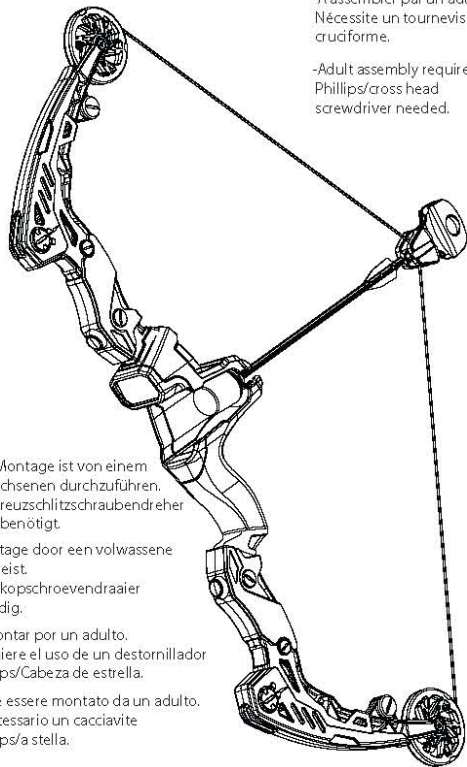

6+

-A assembler par un adulte.
Nécessite un tournevis
cruciforme.

-Adult assembly required.
Phillips/cross head
screwdriver needed.

-Die Montage ist von einem
Erwachsenen durchzuführen.
Ein Kreuzschlitzschraubendreher
wird benötigt.

-Montage door een volwassene
is vereist.
Kruiskopschroevendraaier
is nodig.

-A montar por un adulto.
Requiere el uso de un destornillador
Phillips/Cabeza de estrella.

-Deve essere montato da un adulto.
È necessario un cacciavite
Phillips/a stella.