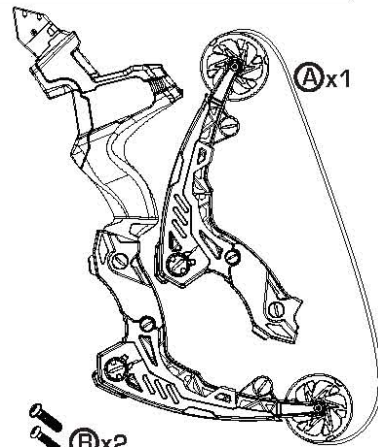

-Die Montage ist von einem
Erwachsenen durchzuführen.
Ein Kreuzschlitzschraubendreher
wird benötigt.

-Montage door een volwassene
is vereist.
Kruiskopschroevendraaier
is nodig.

-A montar por un adulto.
Requiere el uso de un destornillador
Phillips/Cabeza de estrella.

-Deve essere montato da un adulto.
È necessario un cacciavite
Phillips/a stella.

Contenu • Contents • Inhalt • Inhoud •
Contenido • Contenuto

A x1

B x2

C1 x1

C2 x1

C3 x1

D x1

Tirer • To Launch • Schieten • Zum Abschießen • Para lanzar • Lancio