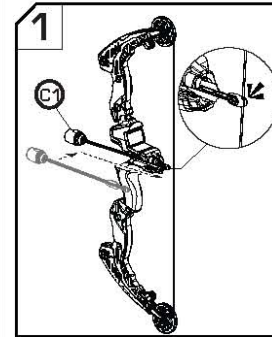

6+

-A assembler par un adulte.
Nécessite un tournevis
cruciforme.

-Adult assembly required.
Phillips/cross head
screwdriver needed.

-Die Montage ist von einem
Erwachsenen durchzuführen.
Ein Kreuzschlitzschraubendreher
wird benötigt.

-Montage door een volwassene
is vereist.
Kruiskopschroevendraaier
is nodig.

-A montar por un adulto.
Requiere el uso de un destornillador
Phillips/Cabeza de estrella.

-Deve essere montato da un adulto.
È necessario un cacciavite
Phillips/a stella.

Contenu • Contents • Inhalt • Inhoud •
Contenido • Contenuto

A x1

B x2

C1 x1

C2 x1

C3 x1

D x1

Tirer • To Launch • Schieten • Zum Abschießen • Para lanzar • Lancio

1

2

3

2

3

4

Accrocher • To Attach • Zum Befestigen • Vastmaken • Para atacar • Applicazione

1

2

Assemblage • Assembly • Montage • Montaje • Montaggio

1

2

3